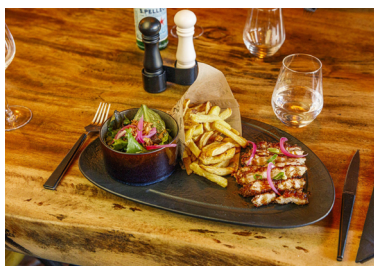

3 Zone d'aménagement concerté Pielettes,
13740 Le Rove

[En savoir plus](#)

RESTAURATION —

Enjoy sushi

04 42 31 89 32

Enjoy Sushi Marignane, ZI
La Palun, 2 All. de la Palun,
13700 Marignane

[Site web](#)

Marjorelle Café